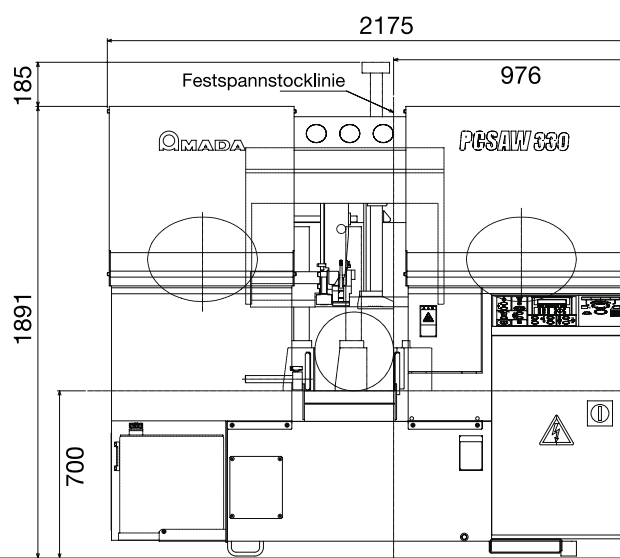

Более тонкое полотно позволяет снизить  
объем стружки на 25%!  
PCSAW-330 + SMARTCUT BAND 41 x 0,9

## PCSAW-330: Технология «Импульсной резки» с применением более тонкого полотна - 41 x 0,9

Ленточнопильный станок PCSAW-330 позволяет увеличить производительность и экономическую эффективность благодаря комбинации двух новых разработок AMADA – **ТЕХНОЛОГИИ «ИМПУЛЬСНОЙ РЕЗКИ» И БОЛЕЕ ТОНКОГО ПОЛОТНА SMARTCUT BAND**

### Технические данные PCSAW-330

Диапазон резки:	Ø 330 мм, 330 x 330 мм	
Пакетная резка:	макс. В=250 мм; мин. В=150 мм	макс. Н=160 мм; мин. Н=25 мм
Мощность привода:	пилы	3,70 кВт
	гидронасоса	1,50 кВт
	пульсатора	0,40 кВт
Ход тисков:	500 мм	
Скорость полотна:	15-120 м/мин – ступенчатая регулировка	
Высота стола:	700 мм	

Размеры полотна:	41 x 0,9 x 4.115 мм SMARTCUT BAND По Вашему запросу может быть установлено ленточное полотно шириной 41 мм со стандартной толщиной – 1,3 мм
------------------	--

Размеры станка:	2 175 x 2 080 x 2 530 мм
Вес:	1.800 кг
Цвет:	красный с черным