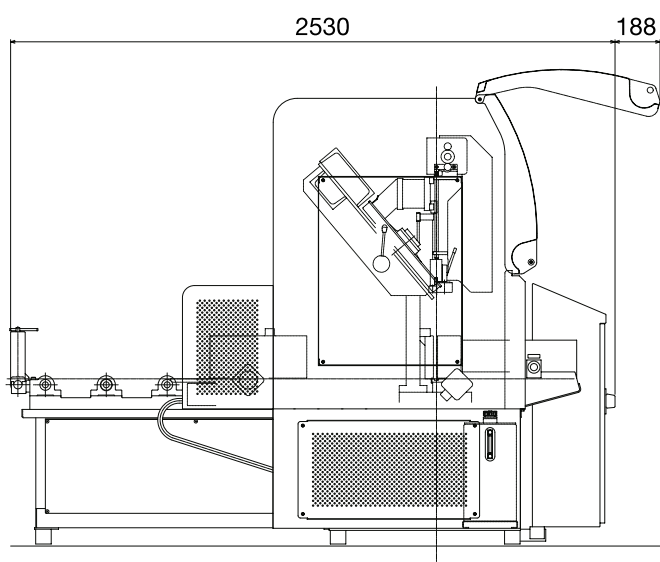

Более тонкое полотно позволяет снизить  
объем стружки на 25%!  
PCSAW-330 + SMARTCUT BAND 41 x 0,9

## PCSAW-330: Технология «Импульсной резки» с применением более тонкого полотна - 41 x 0,9

Ленточнопильный станок PCSAW-330 позволяет увеличить производительность и экономическую эффективность благодаря комбинации двух новых разработок AMADA – **ТЕХНОЛОГИИ «ИМПУЛЬСНОЙ РЕЗКИ» И БОЛЕЕ ТОНКОГО ПОЛОТНА SMARTCUT BAND**

### Технические данные PCSAW-330

Диапазон резки:	Ø 330 мм, 330 x 330 мм	
Пакетная резка:	макс. В=250 мм; мин. В=150 мм	макс. Н=160 мм; мин. Н=25 мм
Мощность привода:	пилы	3,70 кВт
	гидронасоса	1,50 кВт
	пульсатора	0,40 кВт
Ход тисков:	500 мм	
Скорость полотна:	15-120 м/мин – ступенчатая регулировка	
Высота стола:	700 мм	

Размеры полотна:	41 x 0,9 x 4.115 мм SMARTCUT BAND По Вашему запросу может быть установлено ленточное полотно шириной 41 мм со стандартной толщиной – 1,3 мм
------------------	--

Размеры станка:	2 175 x 2 080 x 2 530 мм
Вес:	1.800 кг
Цвет:	красный с черным